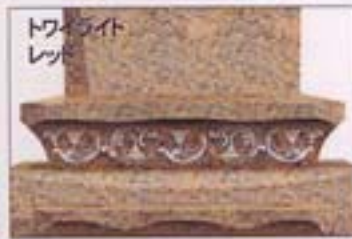

■ 他にも様々な色の石を御用意しております ■

その他の石種については取扱石材店までお問合せ下さい

取扱石材店

「雲上」はお墓のブランドメーカー
インターロックの商品です。

インターロックの墓石は、皆様のお墓づくりの良きアドバイザーであり、
確かな施工をお約束できる信頼の石材店にお届けしております。

インターロックについてもっと詳しく
www.interrock.net

インターロック お墓

検索

INTERROCK
インターロック株式会社

インターロックのデザイン墓石には洗練されたデザインと高品質の証であるブランドマークが付いています。