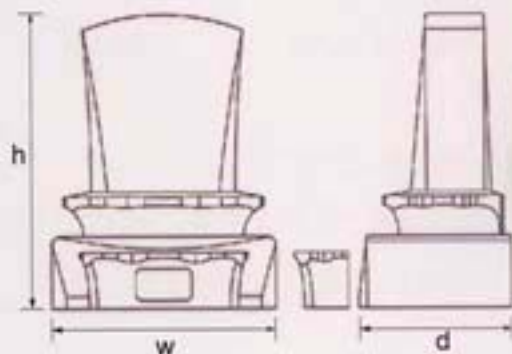

御家族の想いを崇高な雲上へ

スリンと花立・香炉が表現するのは2層の雲。その上に御家族の想いの言葉が刻まれた石塔がそびえ立ちます。

■ サイズ表 ■

単位：寸

Lサイズ：
w31.0×d21.0×h40.2

Mサイズ：
w28.0×d19.0×h36.5

Sサイズ：
w24.5×d17.0×h32.8

石種：インド黒
「雲上」はインターロックの登録商標商品です

■ サイズ表 ■

単位:mm

Lサイズ:
w800×d800×h1175

Mサイズ:
w730×d730×h1095

Sサイズ:
w680×d680×h1020

取扱石材店

写真墓石石種：インド黒
「リング」はインターロックの登録登録商標です

■ 他にも様々な色の石を御用意しております ■