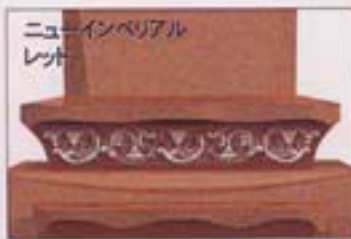

■ 他にも様々な色の石を御用意しております ■

その他の石種については取扱石材店までお問合せ下さい

取扱石材店

「雲上」はお墓のブランドメーカー
インターロックの商品です。

インターロックの墓石は、皆様のお墓づくりの良きアドバイザーであり、
確かな施工をお約束できる信頼の石材店にお届けしております。

インターロックについてもっと詳しく
www.interrock.net

インターロック お墓

検索

INTERROCK
インターロック株式会社

インターロックのデザイン墓石には洗練されたデザインと高品質の証であるブランドマークが付いています。