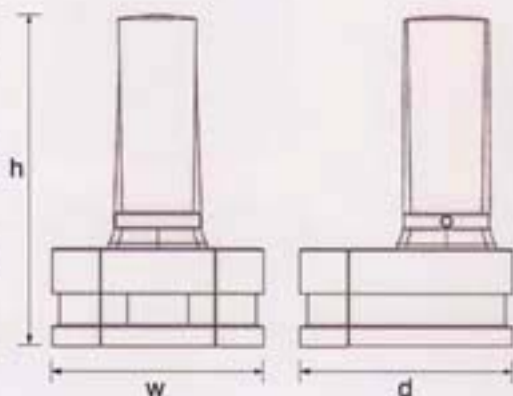

リングにはお好きな
言葉を彫刻できます

- 一心に留めておきたい思い出
- 喜びや困難を共にしたからこそ誓い
- 忘れられない二人だけの記念日
- 遠い道のりを共に歩いた今だからこそ言葉を刻んでみませんか？

ご夫婦の愛をあらためて誓う
「リング」になります

結婚指輪を交わした日から、遠い道のりを経てかけがいのない存在となったパートナーと、今、二人だけの言葉を刻んで、改めて“永遠の愛”を誓う。それが「リング」です。

■ サイズ表 ■

単位:mm

Lサイズ:
w800×d800×h1175

Mサイズ:
w730×d730×h1095

Sサイズ:
w680×d680×h1020

取扱石材店

写真墓石石種：インド黒
「リング」はインターロックの登録登録商標です

■ 他にも様々な色の石を御用意しております ■