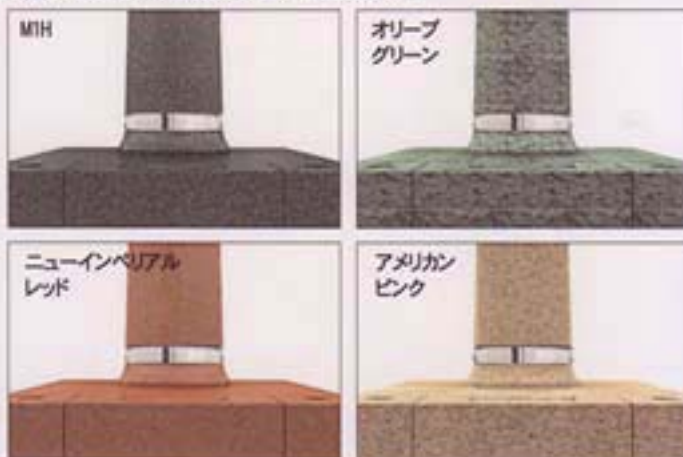

■ 他にも様々な色の石を御用意しております ■

その他の石種については取扱石材店までお問合せ下さい

「リング」はお墓のブランドメーカー
インターロックの商品です。

インターロックの墓石は、皆様のお墓づくりの良きアドバイザーであり、確かな施工をお約束できる信頼の石材店にお届けしております。

インターロックについてもっと詳しく
www.interrock.net

インターロック お墓

検索

インターロック株式会社

インターロックのデザイン墓石には洗練されたデザインと高品質の証であるブランドマークが付いています。